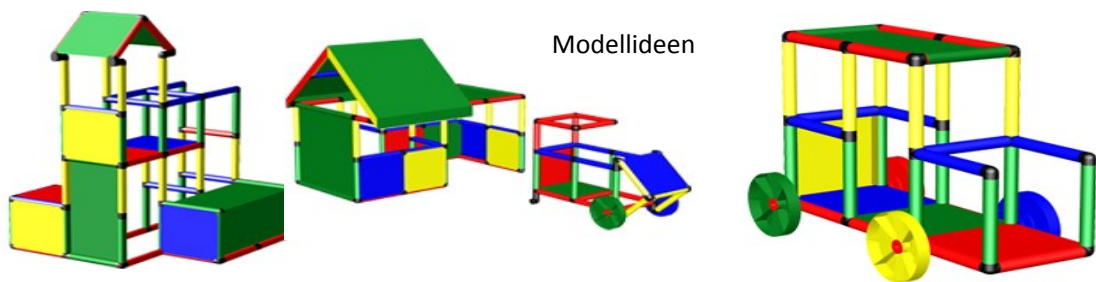

KiMo/Quadro System		
Kiste 1	10 Reifen 6 Bogenrohre	
Kiste 2	12 Bodenplatten, quadratisch 25 Rohre, 35 cm	
Kiste 3	12 Bodenplatten, quadratisch 25 Rohre, 35 cm	
Kiste 4	12 Bodenplatten, quadratisch 25 Rohre, 35 cm	
Kiste 5	12 Bodenplatten, quadratisch 25 Rohre, 35 cm	
Kiste 6	12 Bodenplatten, quadratisch 25 Rohre, 35 cm	
Kiste 7	90 Rohre, 35 cm	
Kiste 8	43 Rohre, 35 cm 7 Rohre, 25 cm 8 Rohre, 15 cm	
Kiste 9	3 Raumkupplungen, 6-armig 28 Raumkupplungen, 5-armig 32 Raumkupplungen, 4-armig 25 Raumkupplungen, 3-armig	
Kiste 10	9 Flächenkupplungen, 4-armig 20 Flächenkupplungen, 3-armig 6 Flächenkupplungen, 2-armig gerade 15 Flächenkupplungen, 2-armig 90° 22 Flächenkupplungen, 2-armig 45°	
Kiste 11	600 Rohrschrauben 100 Plattenschrauben 8 Schraubenschlüssel 10 Radlager 10 Arretierungen f. Räder Aufbauanleitung Kit I: Penthouse, Schloss, Kletterberg, Spielhaus, Kasperle Theater, Piratenschiff, Burg, Tower	

KiMo/Spielgeräte

Kiste 1	Zubehör "4 gewinnt"	
	je 21 Ringe grün + pink	
	2 Arretierungsstangen für Spielfeld, hellblau	
Kiste 2	2 rote Schwungtücher, klein, Flying Blanket	
	12 Staffelhölzer/Griffe f. Schwungtücher, Alu	
Kiste 3	gr. Schwungtuch	
	Buch "Das Schwungtuch als Bewegungsinstrument"	
	Ballset für Schwungtuch	
	2 Wasserbälle, aufblasbar	
	6 Frösche	
	4 kl. Noppenbälle	
	12 kl. Plastikbälle, Spordas Allball	
Kiste 4	1 Dosenwurfset	
	10 Dosen	
	3 Wurfsäckchen	
	3 Wurfsäckchen + 6 Knautschbälle f. Zielwurfwand	
	2 Ständer f. Zielwurfwand (siehe Bild letzte Seite)	
	2 Moonhopper	
Kiste 5	Teamspielbox I "Classic"	
	8 versch.farbige Seile je 4m Länge	
	Greifer (Holz)	
	6 Holzwalzen	
	4 Holzrinnen	
	Holzring	
	2 Bälle	
	Spielanleitung	
Kiste 6	Teamspielbox II "App"	
	16 Holzstäbe mit Nut	
	8 Wegeelemente	
	8 versch.farbige Seile	
	1 Plane, blau/grün	
	1 Ball	
	Spielanleitung	